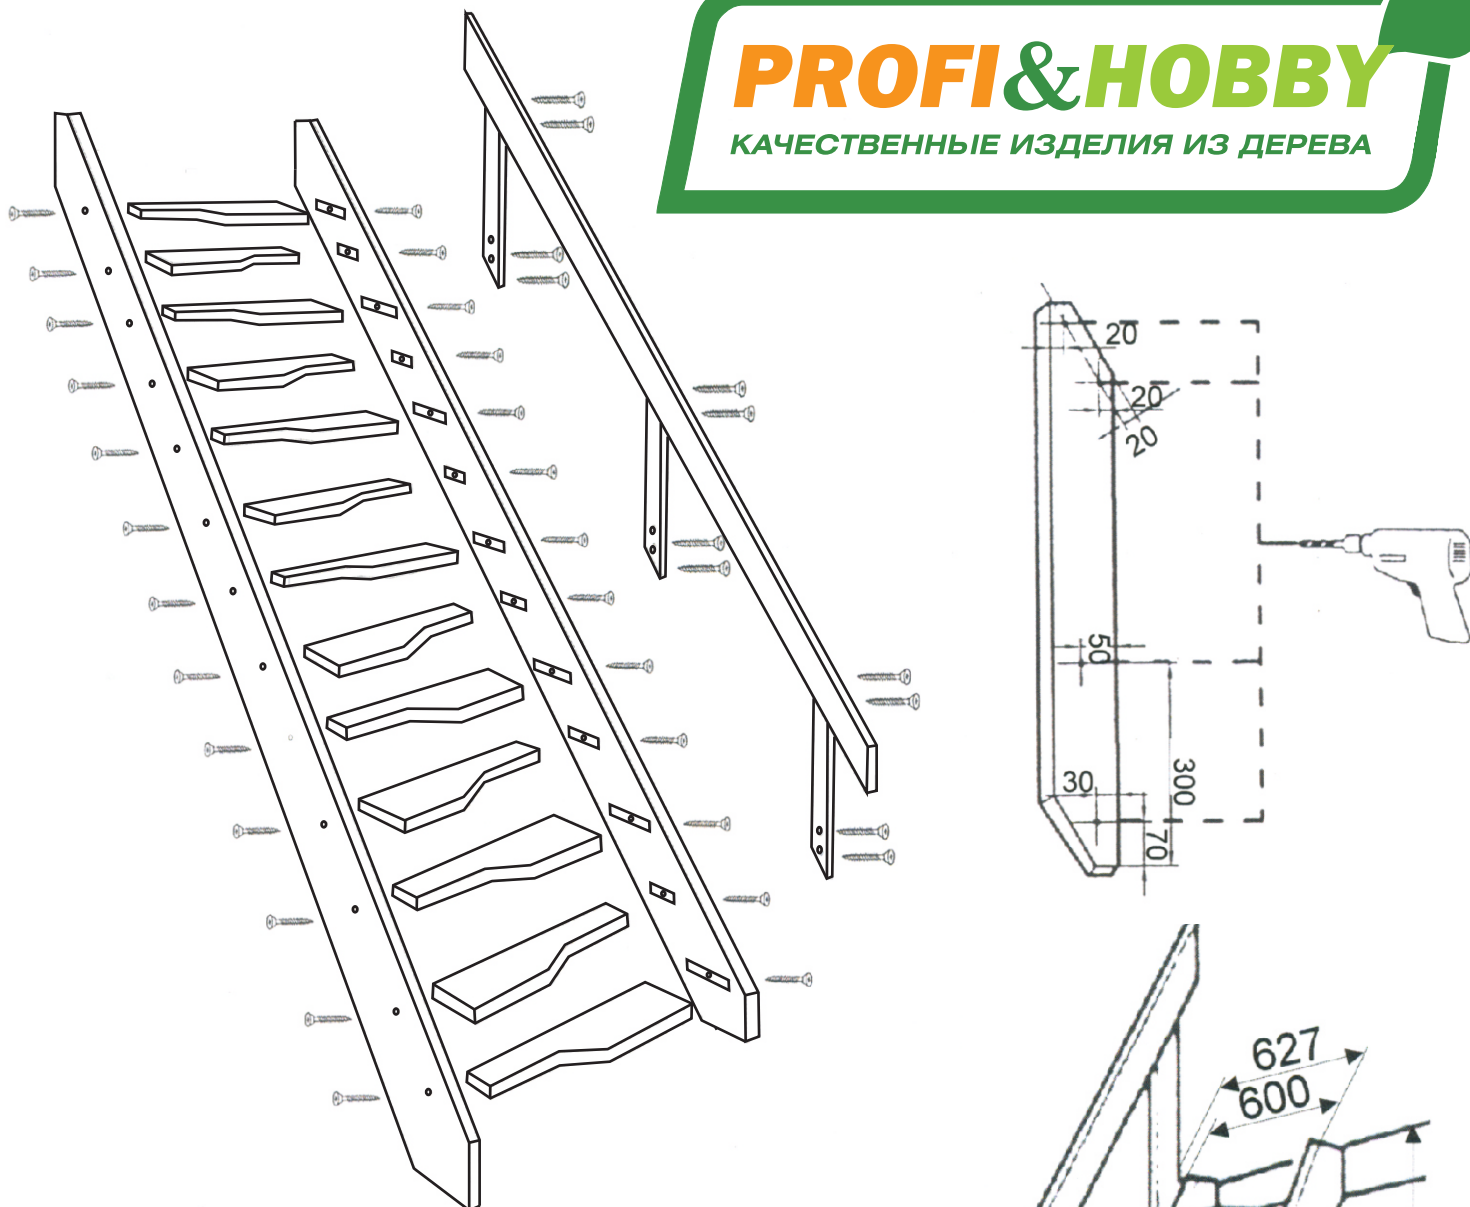

## Основные параметры:

Размеры лестницы в плане: **1595 x 627 мм**

Высота от пола до пола: **2800 мм**

Минимальный проем: **1400 x 630 мм**

Подъем ступени: **200 мм**

Ширина марша: **627 мм**

Количество ступеней: **13 шт**

Толщина ступени: **27 мм**

Угол наклона: **60°**

Наличие подступенков: **нет**

Материал: **массив сосны**